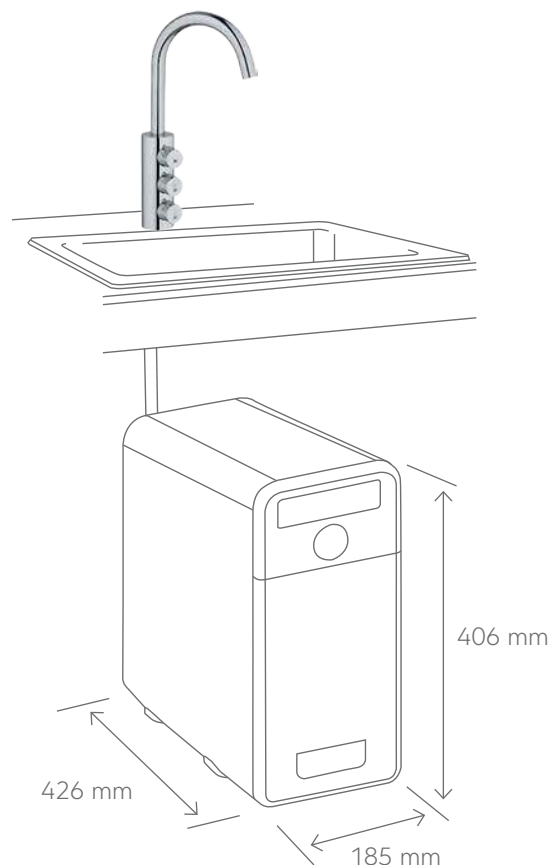

DYSTRYBUTOR PODBLATOWY **COMPACT UNDER SINK**

Kompaktowy podblatowy dystrybutor zapewnia dostęp do wody pitnej prosto z sieci wodociągowej. Może być podłączany do wybranego modelu kranu czerpalnego.