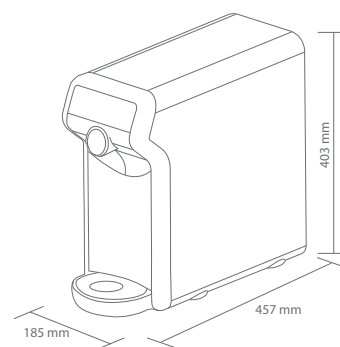

# DYSTRYBUTOR NABLATOWY COMPACT TABLE TOP

Zapewnia dostęp do chłodnej wody niegazowanej, gazowanej, wody w temperaturze pokojowej, a także gorącej (w zależności od modelu) prosto z sieci wodociągowej. Umożliwia wygodne napełnianie butelek, karafek i kubków.

To pierwszy dystrybutor wody z inteligentną elektroniką, zarządzany poprzez aplikację na Androida i iOS, która daje możliwość zdalnej obsługi urządzenia.

Szczegóły str. 6

	l/godz	Kod produktu					Wymiary S x G x W (mm)	Waga kg	Wysokość pod wylewką He (mm)
<b>CTTE2</b>	18,5	174.200.000		•	•		185x457x403	13	230
<b>CTTE3</b>	18,5	174.200.100	•	•	•		185x457x403	15	230
<b>CTTE4</b>	18,5	174.200.200		•	•	•	185x457x403	14	230
<b>CTTE5</b>	18,5	174.200.300	•	•	•	•	185x457x403	16	230